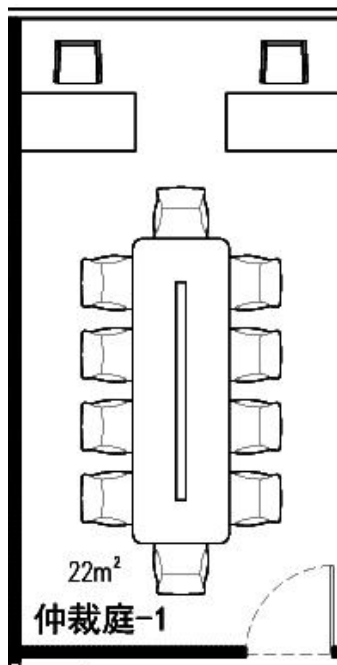

<https://item.taobao.com/item.htm?spm=a230r.1.14.119.4b4f5a3eY79WVK&id=602961951160&ns=1&abucket=2#detail>

办公室

说明：办公室统一计数含书记员等办公桌

品名：办公桌椅（1200*600*750，桌+椅为一套总计11套）

品名：文件柜（2000*800*400，6套）

参考淘宝链接

https://detail.tmall.com/item.htm?spm=a230r.1.14.167.523359b3rAwacy&id=608855915175&ns=1&abucket=2&sku_properties=186856283:7465432

<https://detail.tmall.com/item.htm?spm=a230r.1.14.328.38744339BQDZE9&id=587148933104&ns=1&abucket=2>

仲裁室-1

说明：书记员办公桌椅归到前面办公室统一计数

仅会议桌椅子另选

品名：会议椅（10把，固定脚）

品名：**尺寸需订制**会议桌（3100*1100*750，1套）

参考淘宝链接

https://item.taobao.com/item.htm?id=553843995460&ali_refid=a3_420434_1006:1107228172:N:ciDTJmrlhAzYHhzJuPfvSw%3D%3D:8209c799465dab1116111b69b6d64ca4&ali_trackid=1_8209c799465dab1116111b69b6d64ca4&spm=a230r.1.1957635.36

仲裁室-2

仅会议桌椅子另选

品名：会议椅（8把，固定脚）

品名：**尺寸需订制**会议桌（2400*1100*750，1套）

参考淘宝链接

https://detail.tmall.com/item.htm?spm=a230r.1.14.248.3ad0751efyZiRs&id=589504627688&ns=1&abucket=12&sku_properties=13746047:44332117;13746149:43772405

<https://detail.tmall.com/item.htm?spm=a230r.1.14.266.6a691ad3yAwG5S&id=608200654973&ns=1&abucket=12&skuId=4270716441599>

仲裁室-3

说明：书记员办公桌椅归到前面办公室统一计数

仅会议桌椅子另选

品名：会议椅（10把，固定脚）

品名：**尺寸需订制**会议桌（3100*1100*750，1套）