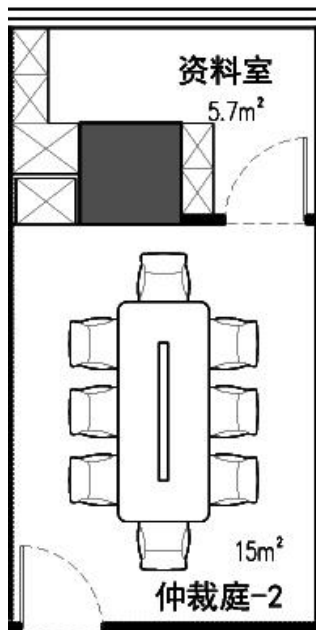

<https://item.taobao.com/item.htm?spm=a230r.1.14.119.4b4f5a3eY79WVK&id=602961951160&ns=1&abucket=2#detail>

办公室

说明：办公室统一计数含书记员等办公桌

品名：办公桌椅（1200*600*750，桌+椅为一套总计11套）

品名：文件柜（2000*800*400，6套）

参考淘宝链接

https://detail.tmall.com/item.htm?spm=a230r.1.14.167.523359b3rAwacy&id=608855915175&ns=1&abucket=2&sku_properties=186856283:7465432

<https://detail.tmall.com/item.htm?spm=a230r.1.14.328.38744339BQDZE9&id=587148933104&ns=1&abucket=2>

仲裁室-1

说明：书记员办公桌椅归到前面办公室统一计数

仅会议桌椅子另选

品名：会议椅（10把，固定脚）

品名：**尺寸需订制**会议桌（3100*1100*750，1套）

参考淘宝链接

https://item.taobao.com/item.htm?id=553843995460&ali_refid=a3_420434_1006:1107228172:N:ciDTJmrlhAzYHhzJuPfvSw%3D%3D:8209c799465dab1116111b69b6d64ca4&ali_trackid=1_8209c799465dab1116111b69b6d64ca4&spm=a230r.1.1957635.36

仲裁室-2

仅会议桌椅子另选

品名：会议椅（8把，固定脚）

品名：**尺寸需订制**会议桌（2400*1100*750，1套）

参考淘宝链接

https://detail.tmall.com/item.htm?spm=a230r.1.14.248.3ad0751efyZiRs&id=589504627688&ns=1&abucket=12&sku_properties=13746047:44332117;13746149:43772405