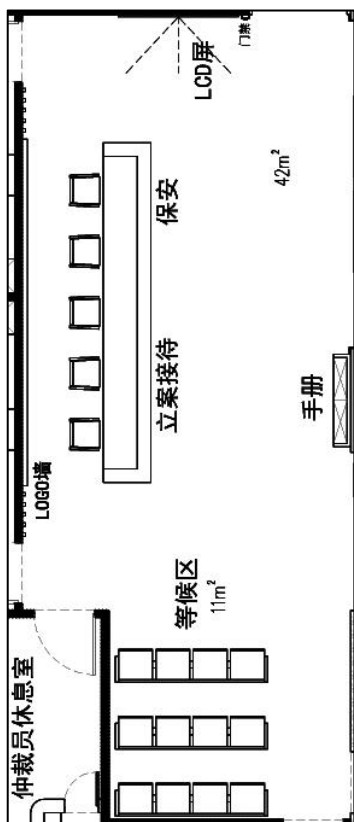

南通仲裁办公家具概念方案

Nantong Arbitration Office furniture concept

2020.04.00

平面布置图

门厅

品名：前台椅子（5把，固定脚）

品名：等候区连椅（2300*780*650，三排）

参考淘宝链接

参考淘宝链接

品名：洽谈桌

<https://item.taobao.com/item.htm?spm=a230r.1.14.160.716e7216VJcGER&id=595413103842&ns=1&abucket=2#detail>

仲裁员休息室

品名：小圆几（4个）

品名：小沙发（8个）

参考淘宝链接

<https://detail.tmall.com/item.htm?spm=a230r.1.14.216.4b4f5a3eY79WVK&id=611366312382&ns=1&abucket=2&skuld=4479915207924>

<https://item.taobao.com/item.htm?spm=a230r.1.14.119.4b4f5a3eY79WVK&id=602961951160&ns=1&abucket=2#detail>

办公室

说明：办公室统一计数含书记员等办公桌

品名：办公桌椅（1200*600*750，桌+椅为一套总计11套）

品名：文件柜（2000*800*400，6套）

参考淘宝链接

https://detail.tmall.com/item.htm?spm=a230r.1.14.167.523359b3rAwacy&id=608855915175&ns=1&abucket=2&sku_properties=186856283:7465432

补充家具

休息室薄柜无门
高2米, 宽0.72米, 厚0.3米

资料室无门柜
高2米, 宽0.75米, 厚0.5米

自助区水柜
高2米, 宽1.750米, 厚0.6米
桶隐于柜内

仲裁室小柜下部有门
高2米, 宽0.75米, 厚0.5米

THANKS!