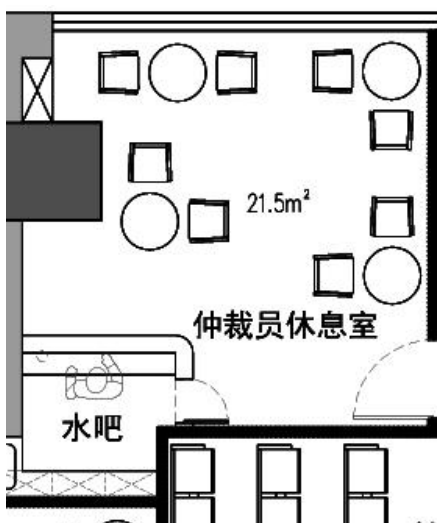

南通仲裁办公家具概念方案

Nantong Arbitration Office furniture concept

2020.04.00

平面布置图

门厅

品名：前台椅子（5把，固定脚）

品名：等候区连椅（2300*780*650，三排）

参考淘宝链接

参考淘宝链接

品名：洽谈桌

<https://item.taobao.com/item.htm?spm=a230r.1.14.160.716e7216VJcGER&id=595413103842&ns=1&abucket=2#detail>

仲裁员休息室

品名：小圆几（4个）

品名：小沙发（8个）

参考淘宝链接

<https://detail.tmall.com/item.htm?spm=a230r.1.14.216.4b4f5a3eY79WVK&id=611366312382&ns=1&abucket=2&skuld=4479915207924>

<https://item.taobao.com/item.htm?spm=a230r.1.14.119.4b4f5a3eY79WVK&id=602961951160&ns=1&abucket=2#detail>

办公室

说明：办公室统一计数含书记员等办公桌

品名：办公桌椅（1200*600*750，桌+椅为一套总计11套）

品名：文件柜（2000*800*400，6套）

参考淘宝链接

https://detail.tmall.com/item.htm?spm=a230r.1.14.167.523359b3rAwacy&id=608855915175&ns=1&abucket=2&sku_properties=186856283:7465432

补充家具

休息室薄柜无门
高2米, 宽0.72米, 厚0.3米

资料室无门柜
高2米, 宽0.75米, 厚0.5米

自助区水柜
高2米, 宽1.750米, 厚0.6米
桶隐于柜内

仲裁室小柜下部有门
高2米, 宽0.75米, 厚0.5米

THANKS!