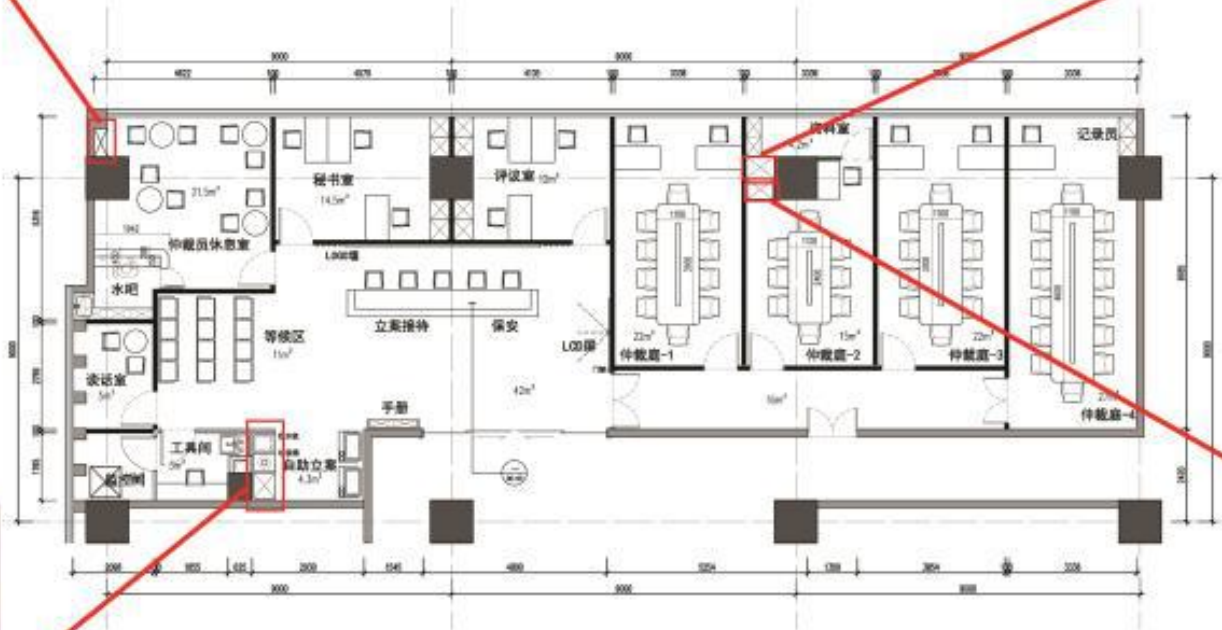

参考淘宝链接

<https://detail.tmall.com/item.htm?spm=a230r.1.14.259.6a691ad3yAwG5S&id=588009718239&ns=1&abbucket=12>

仲裁室-4

说明：书记员办公桌椅归到前面办公室统一计数

仅会议桌椅子另选

品名：会议椅（14把，固定脚）

品名：**尺寸需订制**会议桌（4650*1100*750，1套）

参考淘宝链接

补充家具

休息室薄柜无门
高2米, 宽0.72米, 厚0.3米

资料室无门柜
高2米, 宽0.75米, 厚0.5米

自助区水柜
高2米, 宽1.750米, 厚0.6米
桶隐于柜内

仲裁室小柜下部有门
高2米, 宽0.75米, 厚0.5米

THANKS!