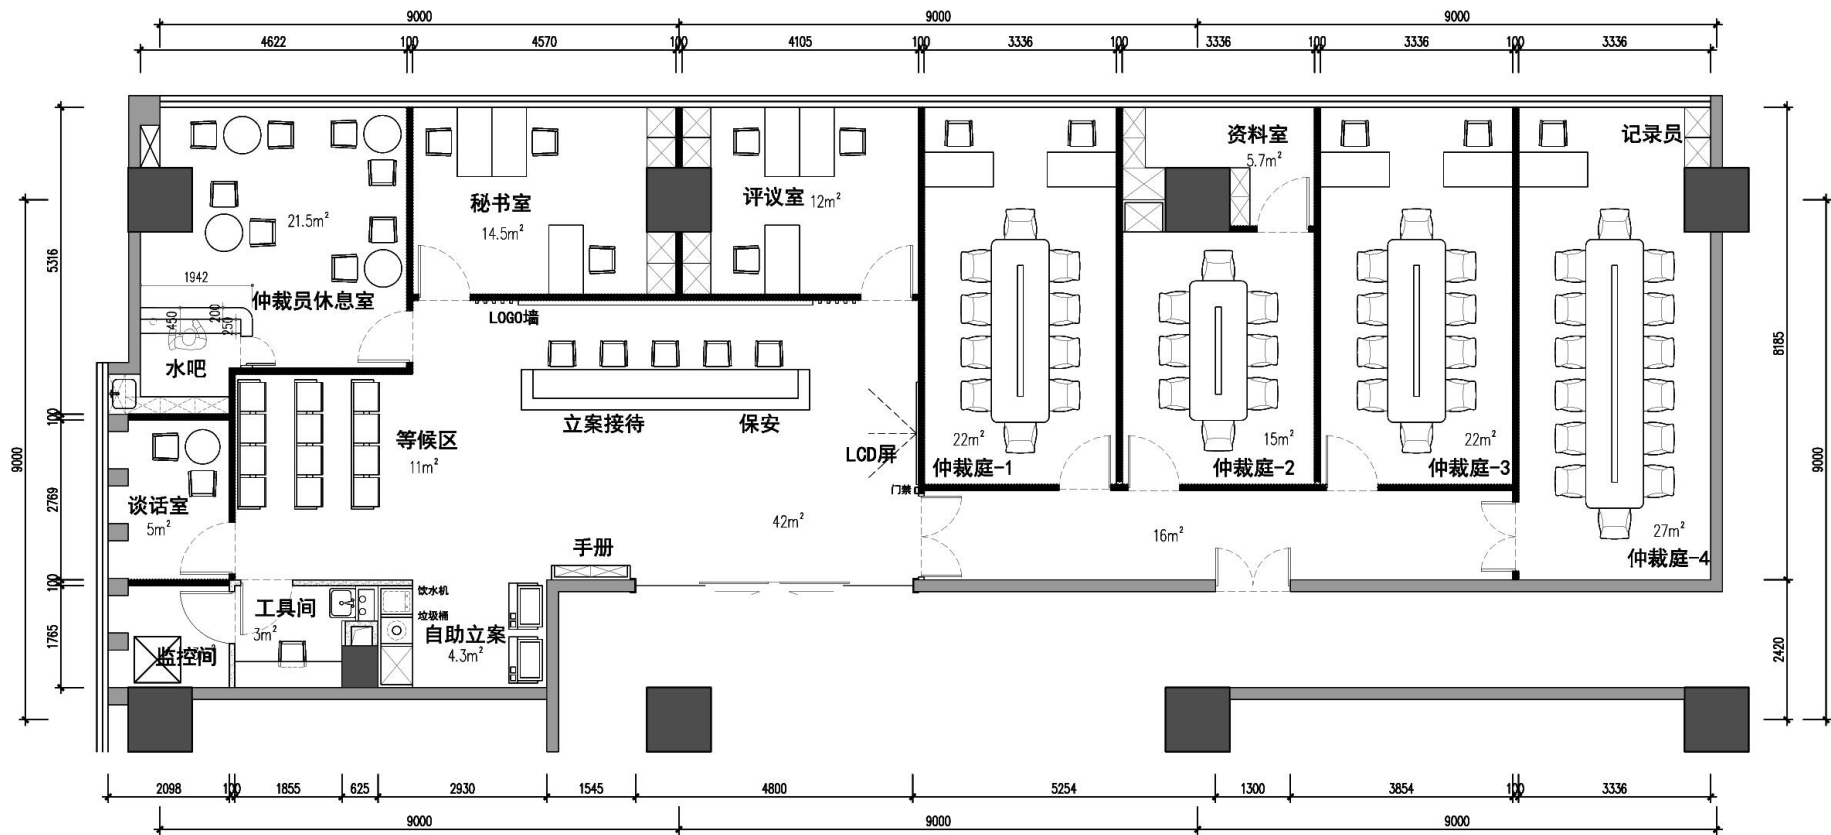

南通仲裁办公家具概念方案

Nantong Arbitration Office furniture concept

2020.04.00

平面布置图

门厅

品名：前台椅子（5把，固定脚）

品名：等候区连椅（2300*780*650，三排）

参考淘宝链接

参考淘宝链接

品名：洽谈桌

<https://item.taobao.com/item.htm?spm=a230r.1.14.160.716e7216VJcGER&id=595413103842&ns=1&abucket=2#detail>

仲裁员休息室

品名：小圆几（4个）

品名：小沙发（8个）

参考淘宝链接

<https://detail.tmall.com/item.htm?spm=a230r.1.14.216.4b4f5a3eY79WVK&id=611366312382&ns=1&abucket=2&skuld=4479915207924>

<https://item.taobao.com/item.htm?spm=a230r.1.14.119.4b4f5a3eY79WVK&id=602961951160&ns=1&abucket=2#detail>

办公室

说明：办公室统一计数含书记员等办公桌

品名：办公桌椅（1200*600*750，桌+椅为一套总计11套）

品名：文件柜（2000*800*400，6套）

参考淘宝链接

https://detail.tmall.com/item.htm?spm=a230r.1.14.167.523359b3rAwacy&id=608855915175&ns=1&abucket=2&sku_properties=186856283:7465432

补充家具

休息室薄柜无门
高2米, 宽0.72米, 厚0.3米

资料室无门柜
高2米, 宽0.75米, 厚0.5米

自助区水柜
高2米, 宽1.750米, 厚0.6米
桶隐于柜内

仲裁室小柜下部有门
高2米, 宽0.75米, 厚0.5米

THANKS!