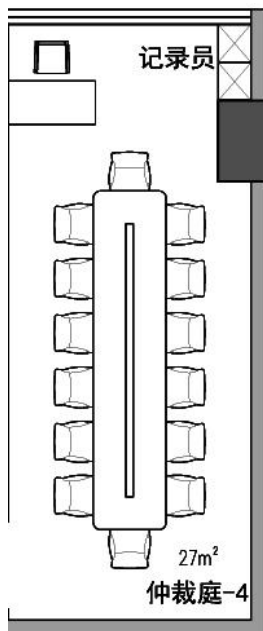

<https://detail.tmall.com/item.htm?spm=a230r.1.14.328.38744339BQDZE9&id=587148933104&ns=1&abucket=2>

仲裁室-1

说明：书记员办公桌椅归到前面办公室统一计数

仅会议桌椅子另选

品名：会议椅（10把，固定脚）

品名：**尺寸需订制**会议桌（3100*1100*750，1套）

参考淘宝链接

https://item.taobao.com/item.htm?id=553843995460&ali_refid=a3_420434_1006:1107228172:N:ciDTJmrlhAzYHhzJuPfvSw%3D%3D:8209c799465dab1116111b69b6d64ca4&ali_trackid=1_8209c799465dab1116111b69b6d64ca4&spm=a230r.1.1957635.36

仲裁室-2

仅会议桌椅子另选

品名：会议椅（8把，固定脚）

品名：**尺寸需订制**会议桌（2400*1100*750，1套）

参考淘宝链接

https://detail.tmall.com/item.htm?spm=a230r.1.14.248.3ad0751efyZiRs&id=589504627688&ns=1&abucket=12&sku_properties=13746047:44332117;13746149:43772405

<https://detail.tmall.com/item.htm?spm=a230r.1.14.266.6a691ad3yAwG5S&id=608200654973&ns=1&abucket=12&skuId=4270716441599>

仲裁室-3

说明：书记员办公桌椅归到前面办公室统一计数

仅会议桌椅子另选

品名：会议椅（10把，固定脚）

品名：**尺寸需订制**会议桌（3100*1100*750，1套）

参考淘宝链接

<https://detail.tmall.com/item.htm?spm=a230r.1.14.259.6a691ad3yAwG5S&id=588009718239&ns=1&abbucket=12>

仲裁室-4

说明：书记员办公桌椅归到前面办公室统一计数

仅会议桌椅子另选

品名：会议椅（14把，固定脚）

品名：**尺寸需订制**会议桌（4650*1100*750，1套）

参考淘宝链接