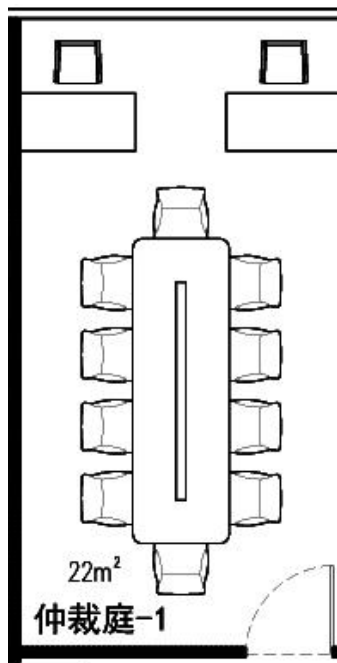

参考淘宝链接

品名：洽谈桌

<https://item.taobao.com/item.htm?spm=a230r.1.14.160.716e7216VJcGER&id=595413103842&ns=1&abucket=2#detail>

仲裁员休息室

品名：小圆几（4个）

品名：小沙发（8个）

参考淘宝链接

<https://detail.tmall.com/item.htm?spm=a230r.1.14.216.4b4f5a3eY79WVK&id=611366312382&ns=1&abucket=2&skuld=4479915207924>

<https://item.taobao.com/item.htm?spm=a230r.1.14.119.4b4f5a3eY79WVK&id=602961951160&ns=1&abucket=2#detail>

办公室

说明：办公室统一计数含书记员等办公桌

品名：办公桌椅（1200*600*750，桌+椅为一套总计11套）

品名：文件柜（2000*800*400，6套）

参考淘宝链接

https://detail.tmall.com/item.htm?spm=a230r.1.14.167.523359b3rAwacy&id=608855915175&ns=1&abucket=2&sku_properties=186856283:7465432

<https://detail.tmall.com/item.htm?spm=a230r.1.14.328.38744339BQDZE9&id=587148933104&ns=1&abucket=2>

仲裁室-1

说明：书记员办公桌椅归到前面办公室统一计数

仅会议桌椅子另选

品名：会议椅（10把，固定脚）

品名：**尺寸需订制**会议桌（3100*1100*750，1套）

参考淘宝链接

https://item.taobao.com/item.htm?id=553843995460&ali_refid=a3_420434_1006:1107228172:N:ciDTJmrlhAzYHhzJuPfvSw%3D%3D:8209c799465dab1116111b69b6d64ca4&ali_trackid=1_8209c799465dab1116111b69b6d64ca4&spm=a230r.1.1957635.36